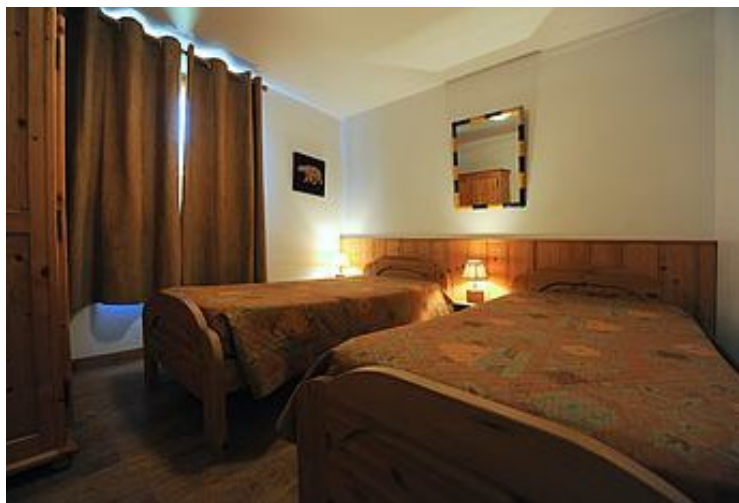

Le Levassaux, Chalet Le Cristal, appartement n°1 Appartement duplex 6 pièces 11 personnes, 99 m<sup>2</sup>, Rez de jardin, Exposition Sud, Vue Montagne Label qualité hébergement : 3 Flocons Argent

Cuisine : 4 plaques vitro 3, four, micro-ondes, lave-vaisselle, réfrigérateur, congélateur, cafetière électrique, bouilloire, grille-pain. Séjour : Télévision écran plat, DVD. Chambre 1 : 1 lit double 140 cm Chambre 2 : 2 lits simples 90 cm Chambre 3 : 1 lit double 140 cm Chambre 4 : 2 lits simples 90 cm Chambre 5 : 1 clic-clac 130 cm 2 Salle de bains : lavabo, baignoire, sèche-cheveux 2 WC séparés Equipement confort : local à skis, sauna, Internet